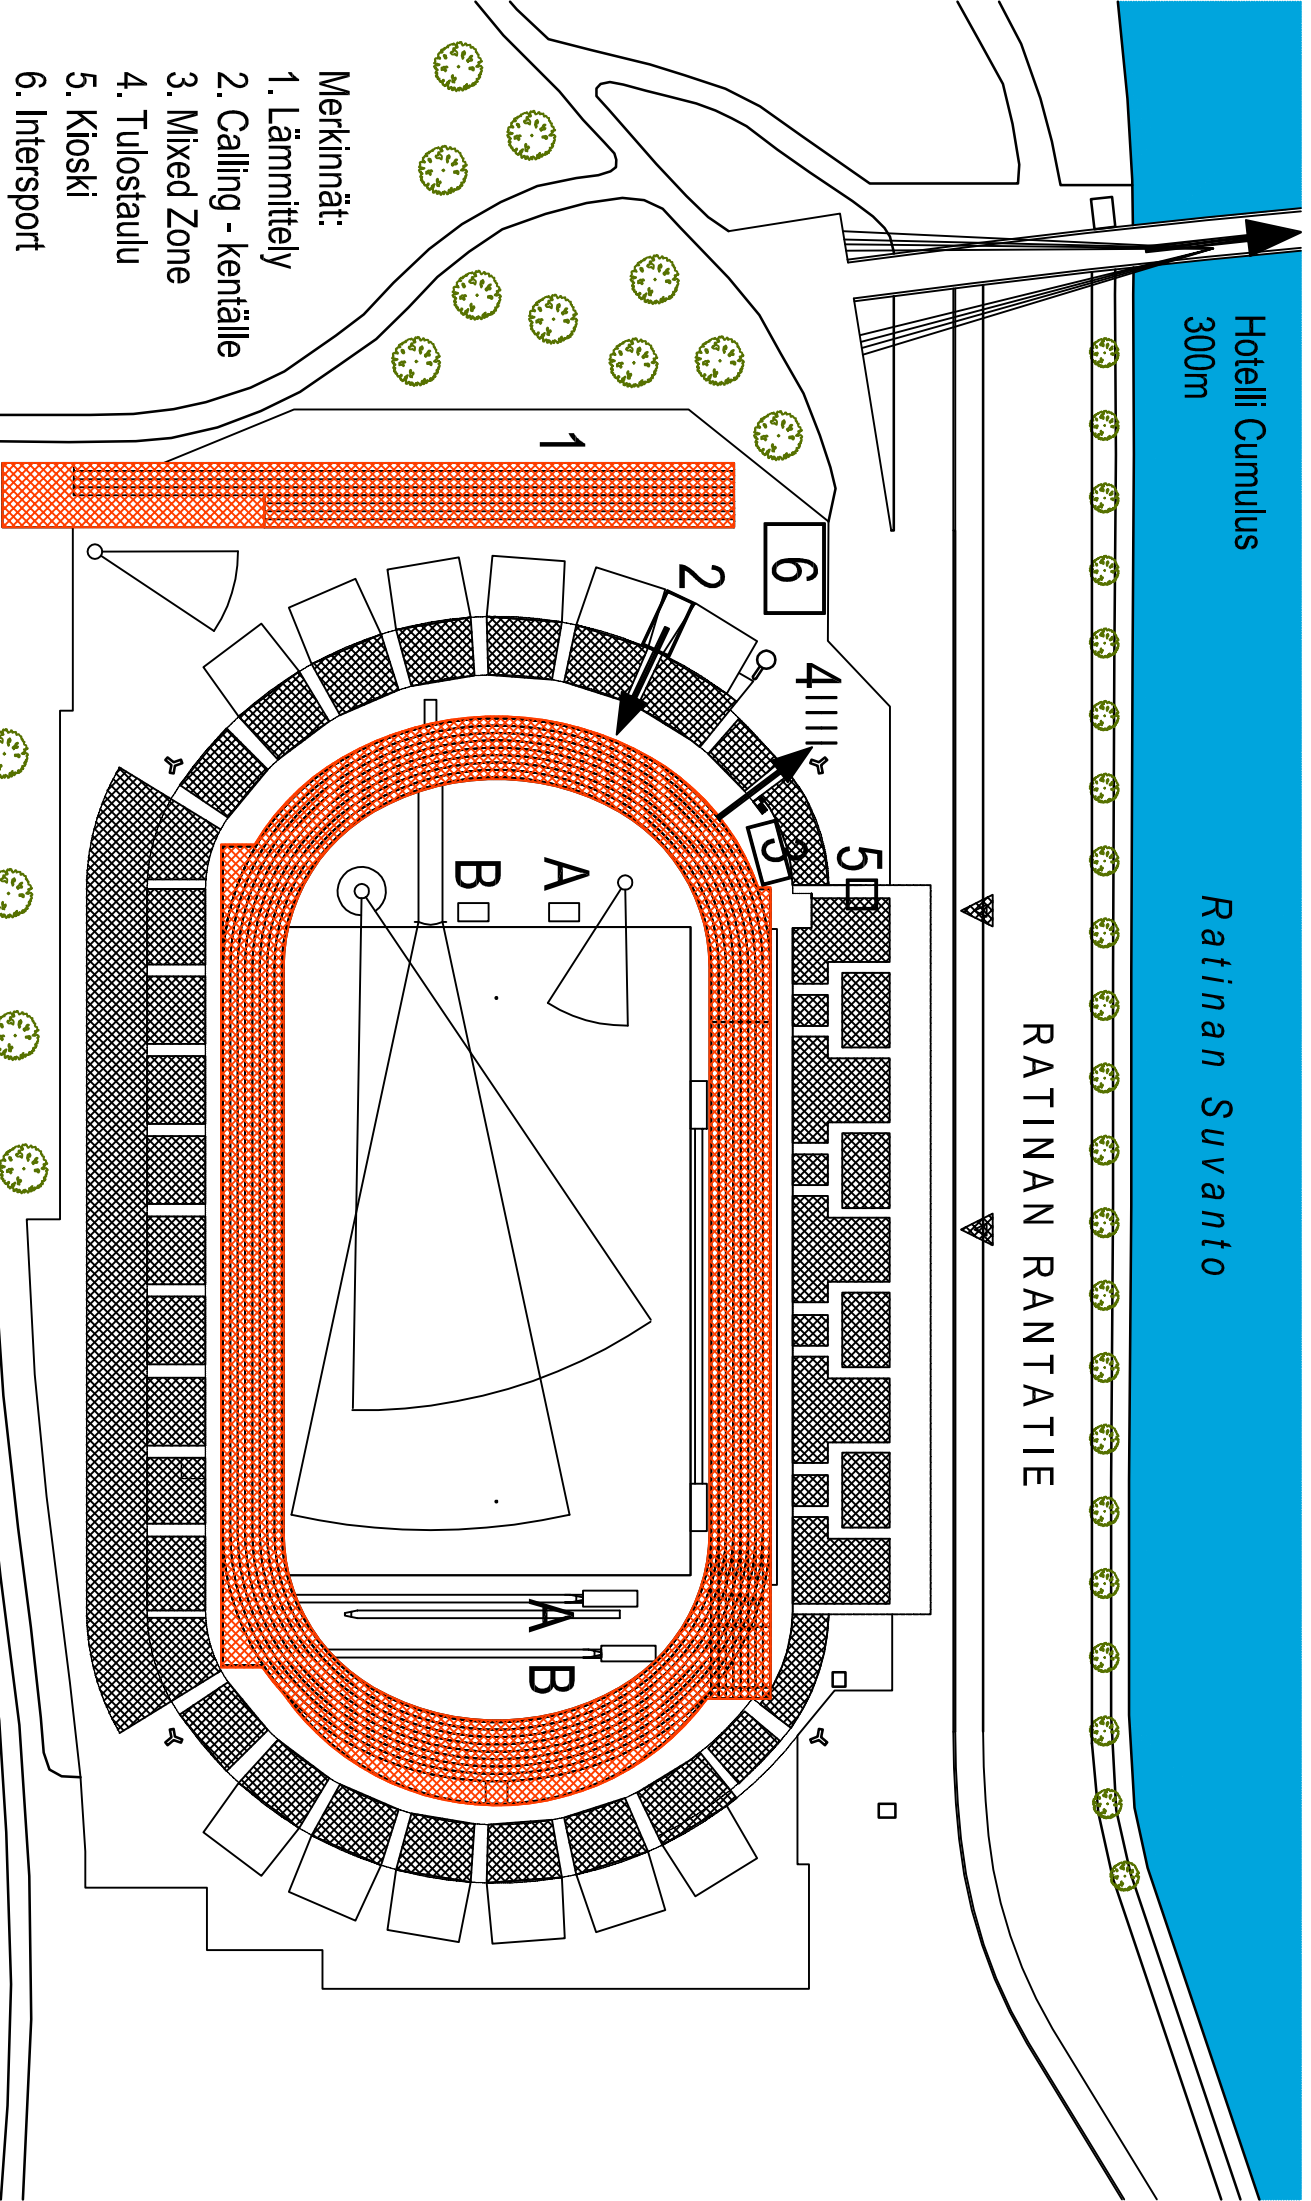

Hotelli Cumulus
300m

Ratinan Suvanto

RATINAN RANTATIE

Merkinnät:

- 1. Lämmittely
- 2. Calling - kentälle
- 3. Mixed Zone
- 4. Tulostaulu
- 5. Kioski
- 6. Intersport

TAMPEREEN VALTATIE